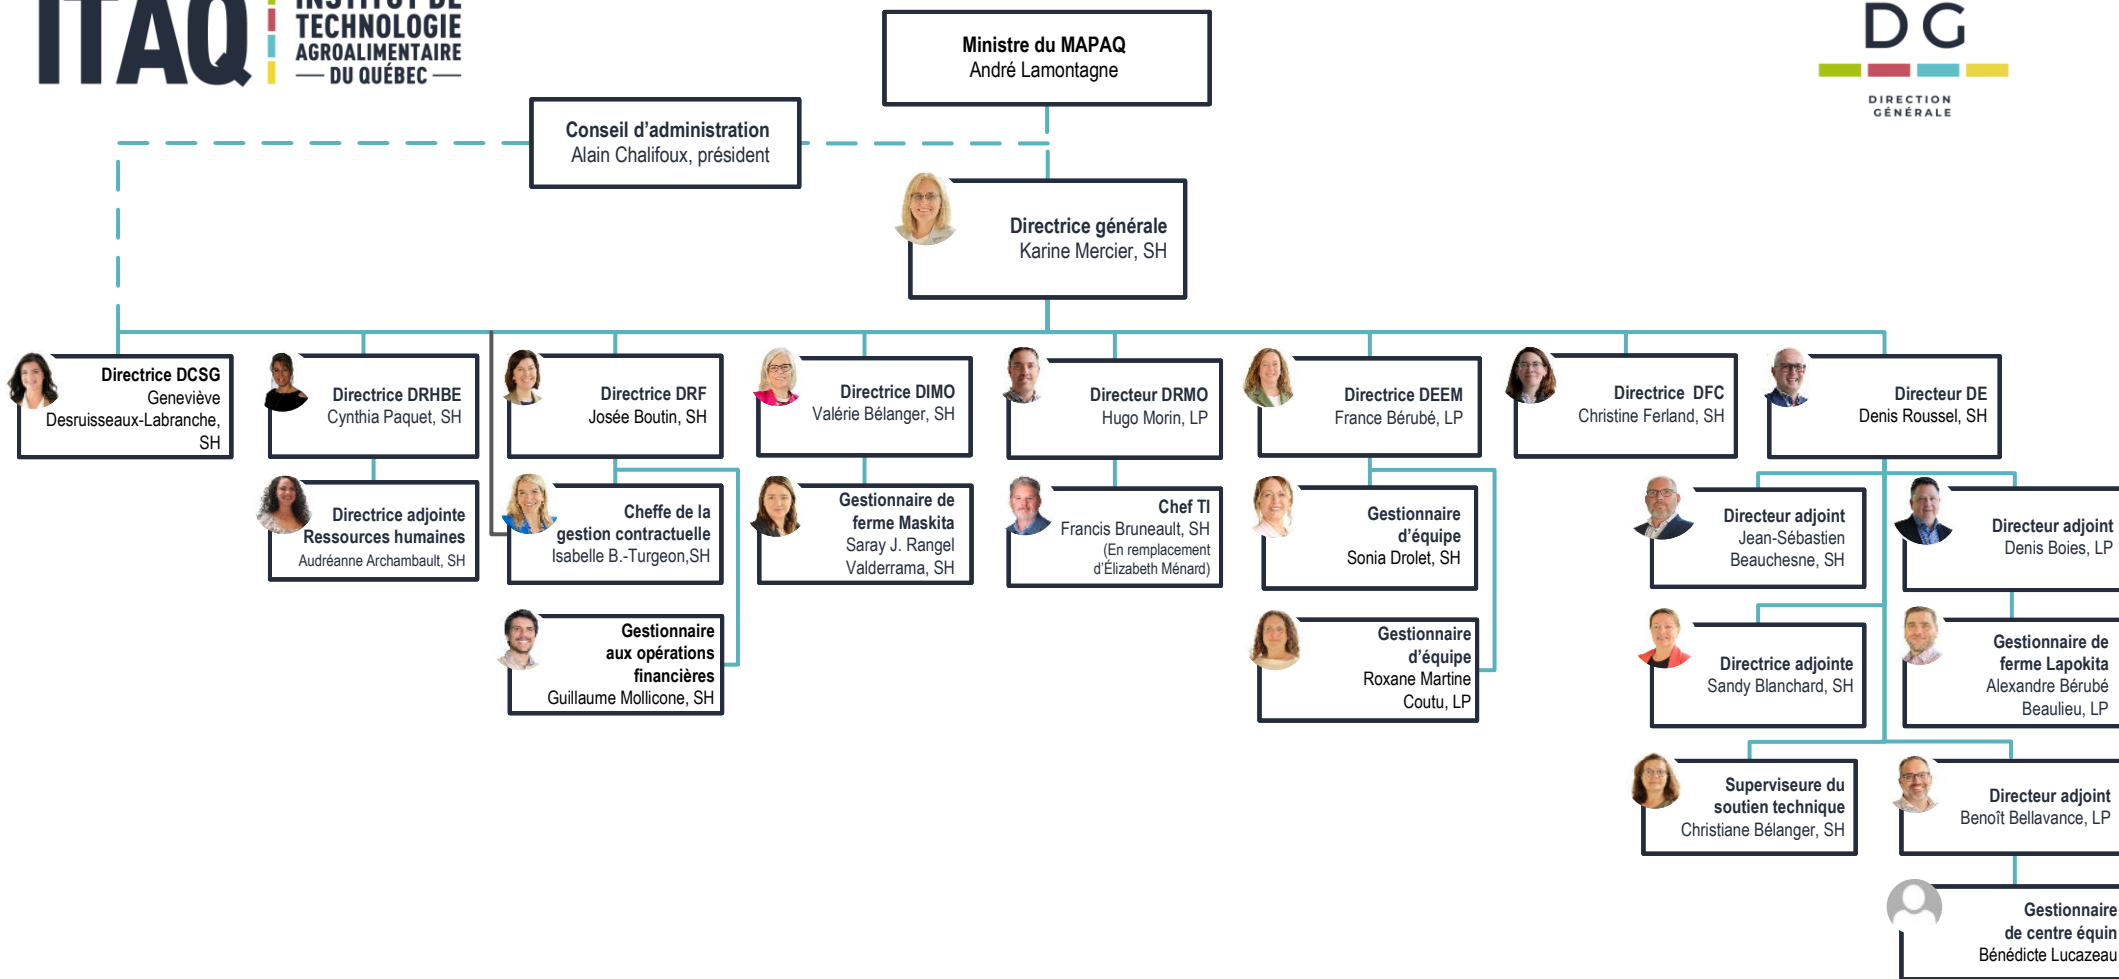

Organigramme

Direction générale et ses directions

Légende

- Lien hiérarchique :
- Lien fonctionnel :
- Lien RARC / LCOP:
- Campus de La Pocatière : LP
- Campus de Saint-Hyacinthe : SH

Les directions

- DCSG: Direction des communications et secrétariat général
- DRHBE: Direction des ressources humaines et du bien-être et communications internes
- DRE: Direction des ressources financières et gestion contractuelle
- DIMO: Direction des infrastructures, maintenance et opérations
- DRMO: Direction des ressources matérielles, opérations et technologies de l'information
- DEEM: Direction expérience étudiante et mobilité
- DFC: Direction de la formation continue
- DE: Direction des études